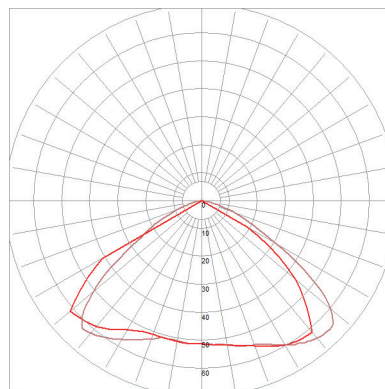

LAMPE GRAS N°304 SW

de Bernard-Albin Gras

FICHE TECHNIQUE

TECHNICAL SHEET

APPLIQUE

WALL LAMP

Matériaux Material	Acier Steel
Poids Weight	1,4 kg
Embase Base	Ø95 mm
Réflecteur conseillé Recommended shade	Classic
Emballage Packaging	310×310×210 mm
IP IP	20

CORPS BODY

COULEURS DES RÉFLECTEURS SHADES COLORS

RÉFLECTEURS SHADES

LAMPE GRAS (classic)

de Bernard-Albin Gras

FICHE TECHNIQUE TECHNICAL SHEET

DONNÉES PHOTOMÉTRIQUES PHOTOMETRIC DATA

Flux 177,74 lm
(valeur indicative)
(indicative data)

Tc NA

CRI NA

Ampoule testée E14
Tested lamp **Led filament**
4 W
320 lumens
2700 K

**CLASSIC
ROUND SHADE**

Flux 220,98 lm
(valeur indicative)
(indicative data)

Tc NA

CRI NA

Ampoule testée E14
Tested lamp **Led filament**
4 W
320 lumens
2700 K