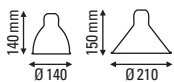

LAMPE GRAS N°304 SW

de Bernard-Albin Gras

FICHE TECHNIQUE

TECHNICAL SHEET

APPLIQUE

WALL LAMP

Matériaux Material	Acier Steel
Poids Weight	1,4 kg
Embase Base	Ø95 mm
Réflecteur conseillé Recommended shade	Classic
Emballage Packaging	310×310×210 mm
IP IP	20

Tension Voltage	220/240V
Classe Class	1
Watt Watt	15W
Type d'ampoule Bulb type	E14 LED
Lumens Lumens output	177,74 lm (valeur indicative) 177,74 lm (indicative data)
Driver Driver	NA
Câble Wire	Tissu Fabric
Interrupteur Switch	Sur le câble On the cable
Fiches Plug	NA

CORPS BODY

COULEURS DES RÉFLECTEURS SHADES COLORS

RÉFLECTEURS SHADES

LAMPE GRAS (classic)

de Bernard-Albin Gras

FICHE TECHNIQUE TECHNICAL SHEET

DONNÉES PHOTOMÉTRIQUES PHOTOMETRIC DATA

Flux 177,74 lm
(valeur indicative)
(indicative data)