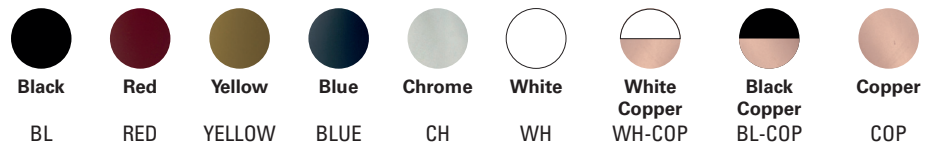

LAMPE GRAS N°304 SW

de Bernard-Albin Gras

FICHE TECHNIQUE

TECHNICAL SHEET

APPLIQUE

WALL LAMP

Matériaux Material	Acier Steel
Poids Weight	1,4 kg
Embase Base	Ø95 mm
Réflecteur conseillé Recommended shade	Classic
Emballage Packaging	310×310×210 mm
IP IP	20

CORPS BODY

COULEURS DES RÉFLECTEURS SHADES COLORS

RÉFLECTEURS SHADES

LAMPE GRAS (classic)

de Bernard-Albin Gras

FICHE TECHNIQUE TECHNICAL SHEET

DONNÉES PHOTOMÉTRIQUES PHOTOMETRIC DATA

Flux 177,74 lm
(valeur indicative)
(indicative data)

Tc NA

CRI NA

Ampoule testée E14
Tested lamp **Led filament**
4 W
320 lumens
2700 K

**CLASSIC
ROUND SHADE**

Flux 220,98 lm
(valeur indicative)
(indicative data)

Tc NA

CRI NA

Ampoule testée E14
Tested lamp **Led filament**
4 W
320 lumens
2700 K

**CLASSIC
CONIC SHADE**